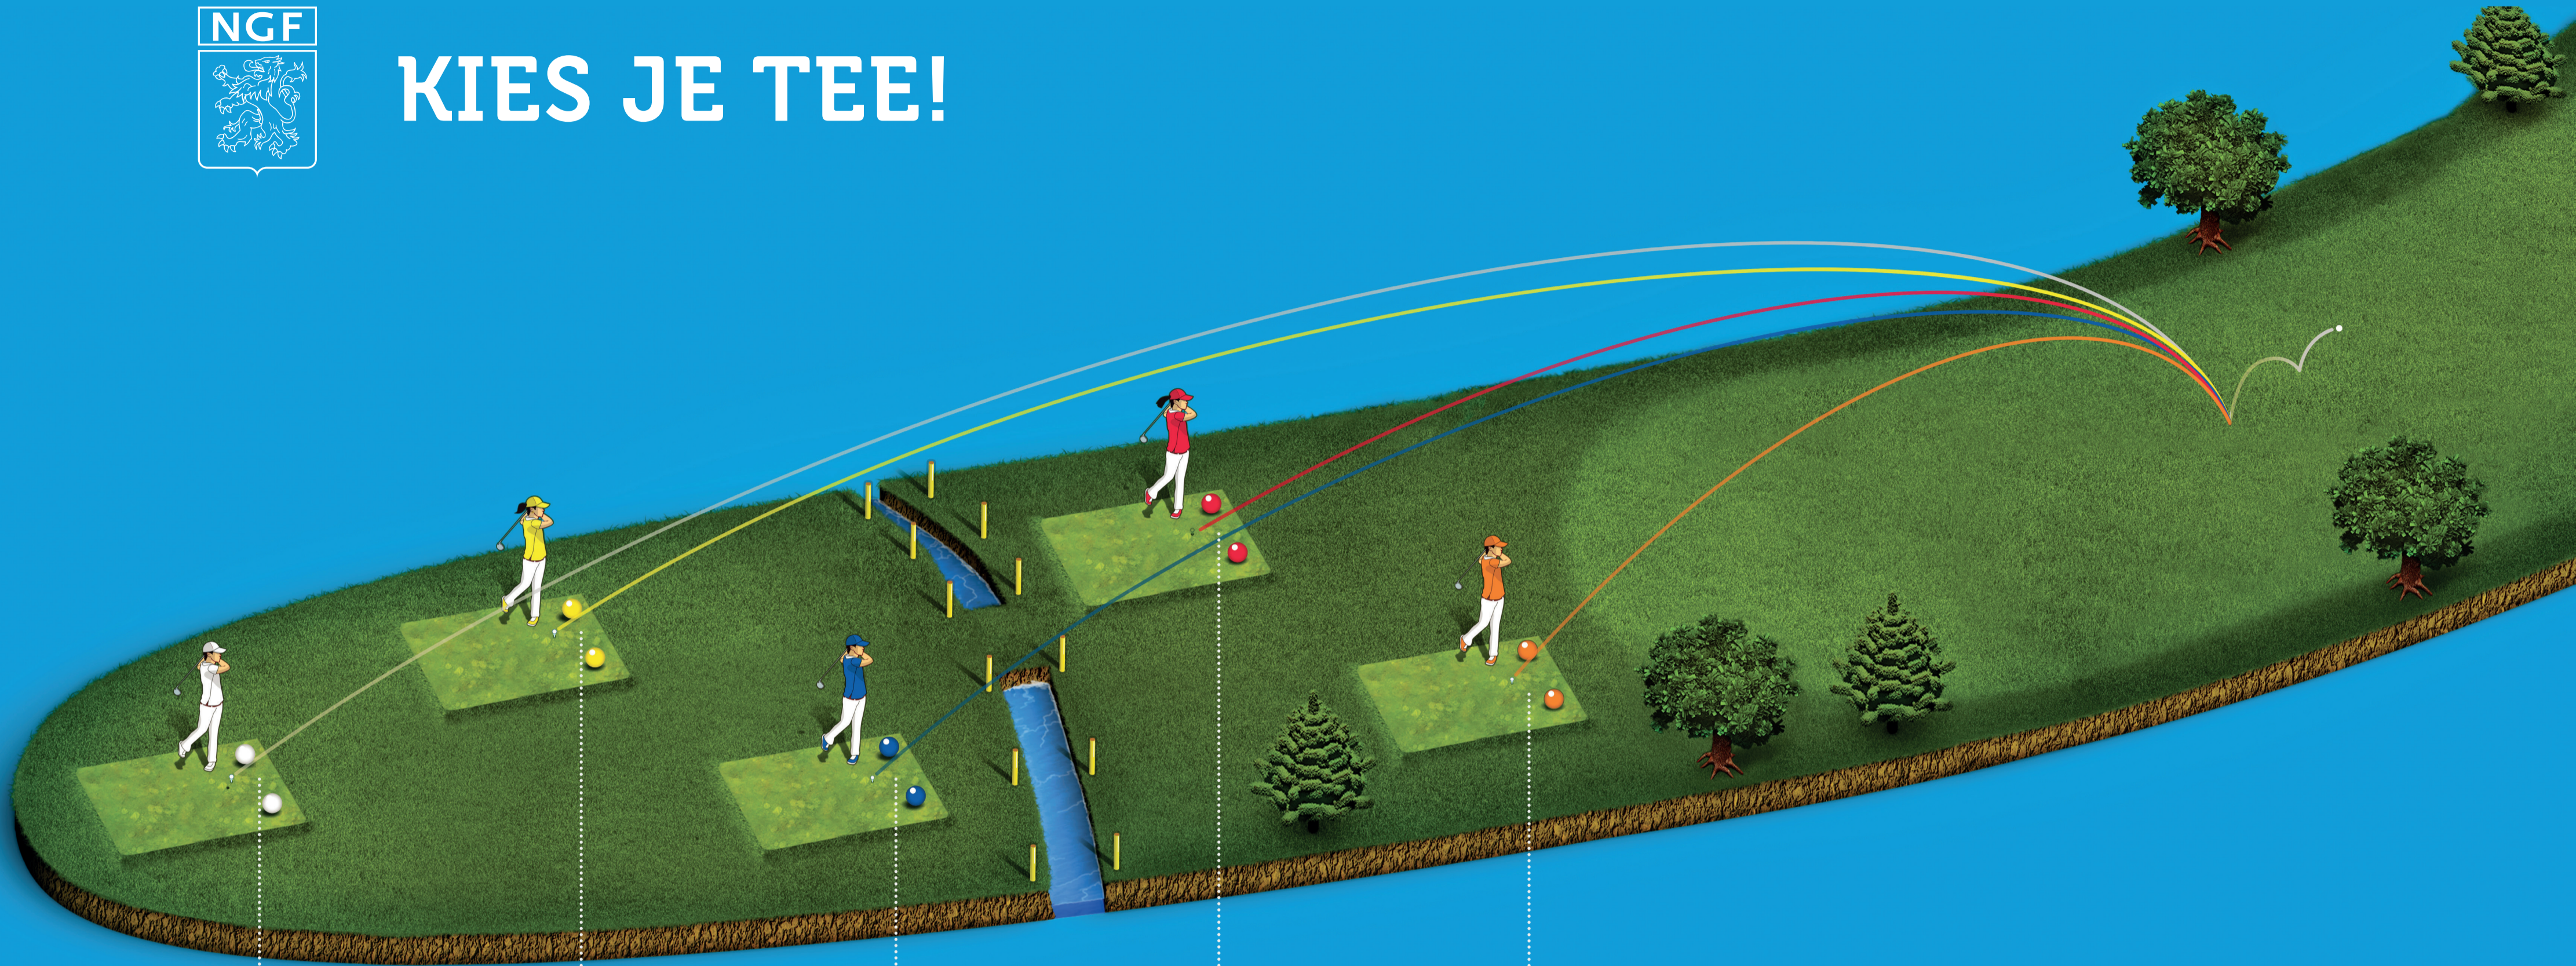

# KIES JE TEE!

Wit

10<

-

Geel

28<

5<

Blauw

36<

15<

Rood

54<

45<

Oranje

GBP

45+/GBP